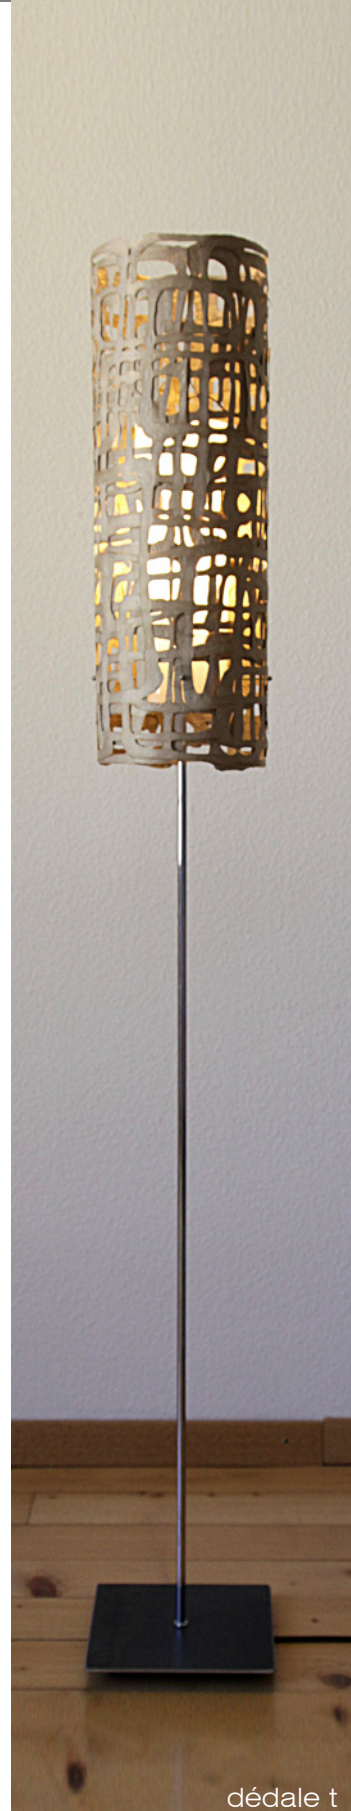

ylune
les ananas

les ananas

matériaux et dimensions *

abat-jour extérieur	fibres d'ananas diamètre 18 cm hauteur 50 80cm
abat-jour intérieur	polyester blanc
structure pied - posés plaque - perchés tige	métal soudé bois-métal acier côté 20 cm inox
culot E27	ampoule LED 9.5 W - 810 lm
les posés	hauteur totale 52 cm abat-jour 50 cm
les perchés	hauteur totale 150 cm abat-jour 50 cm
les perchés longs	hauteur totale 130 cm abat-jour 80 cm
les pendus	hauteur totale 50 cm longueur de fil à choix
les pendus longs	hauteur totale 80 cm longueur de fil à choix

* variations de taille de couleur et de texture inhérentes au caractère naturel de la fibre ainsi qu'au processus artisanal de fabrication

les posés

dédale t

dédale b

barcelone b

barcelone f

les posés

gitane b

gitane g

ricochets

les perchés

dédale b

dédale t

les perchés

barcelone f

barcelone b