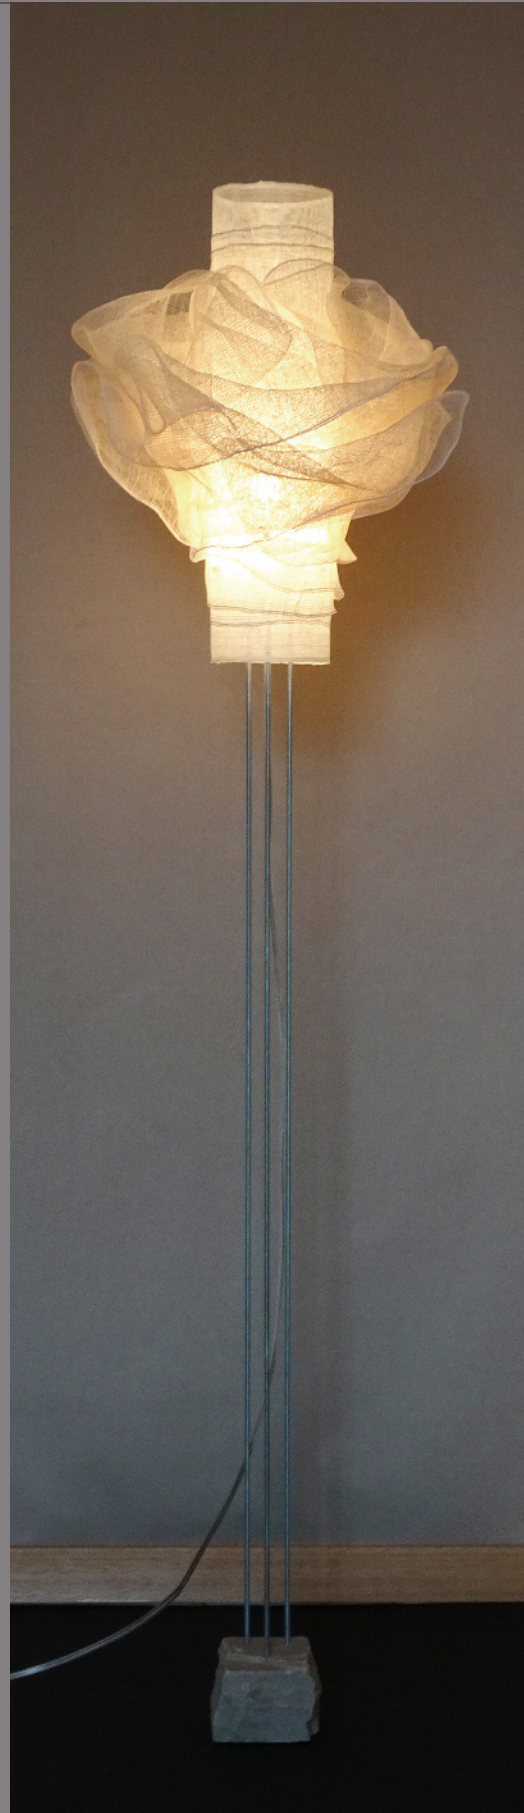

les danseuses