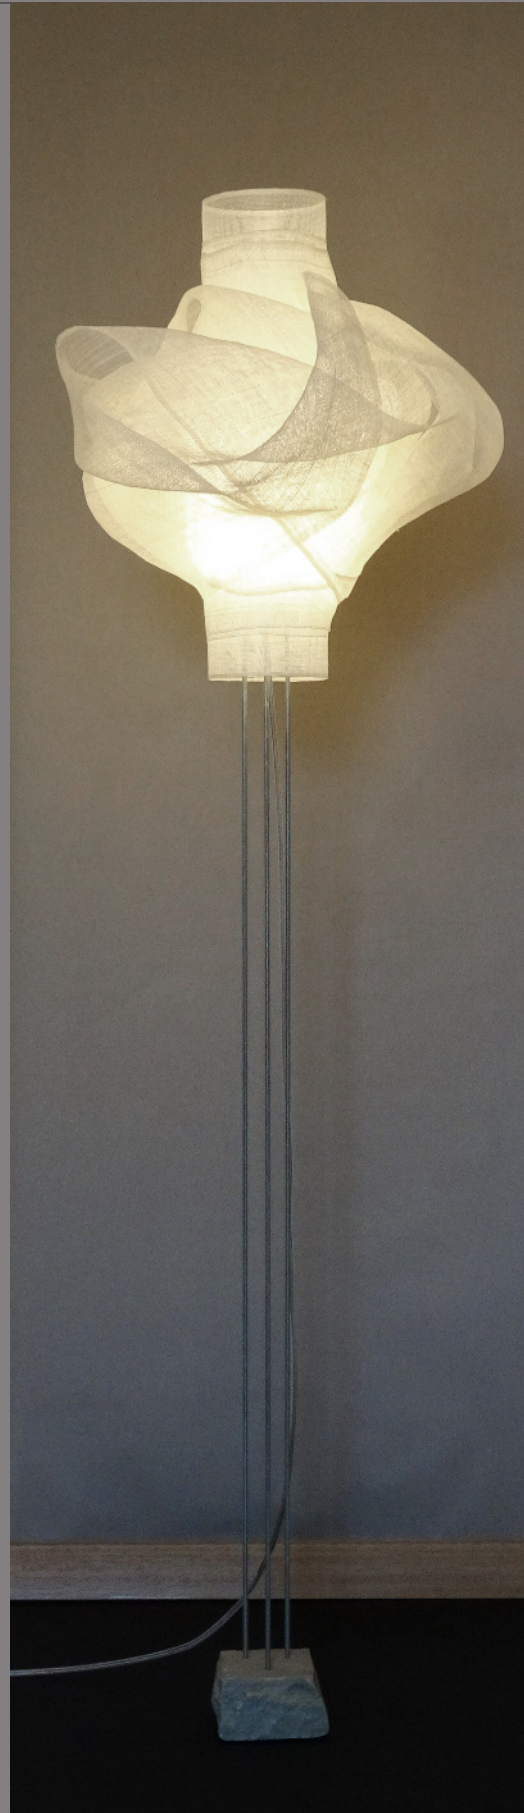

les danseuses