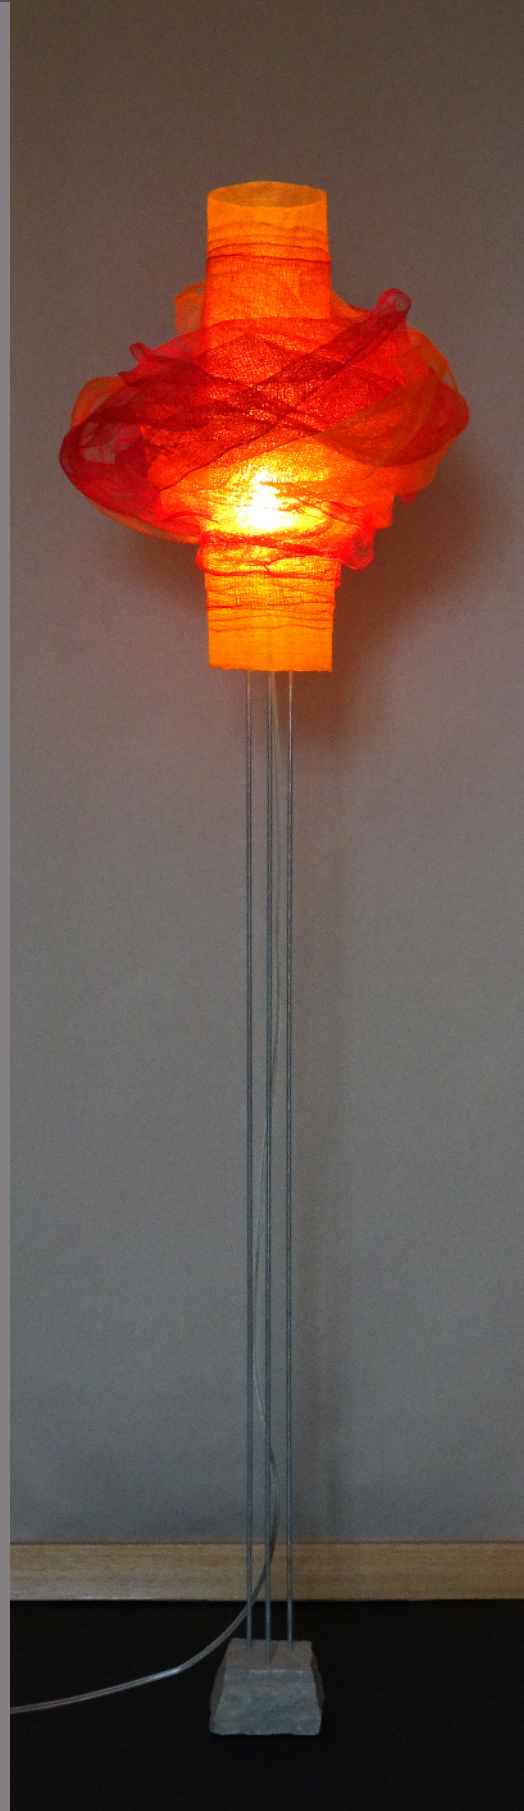

les danseuses