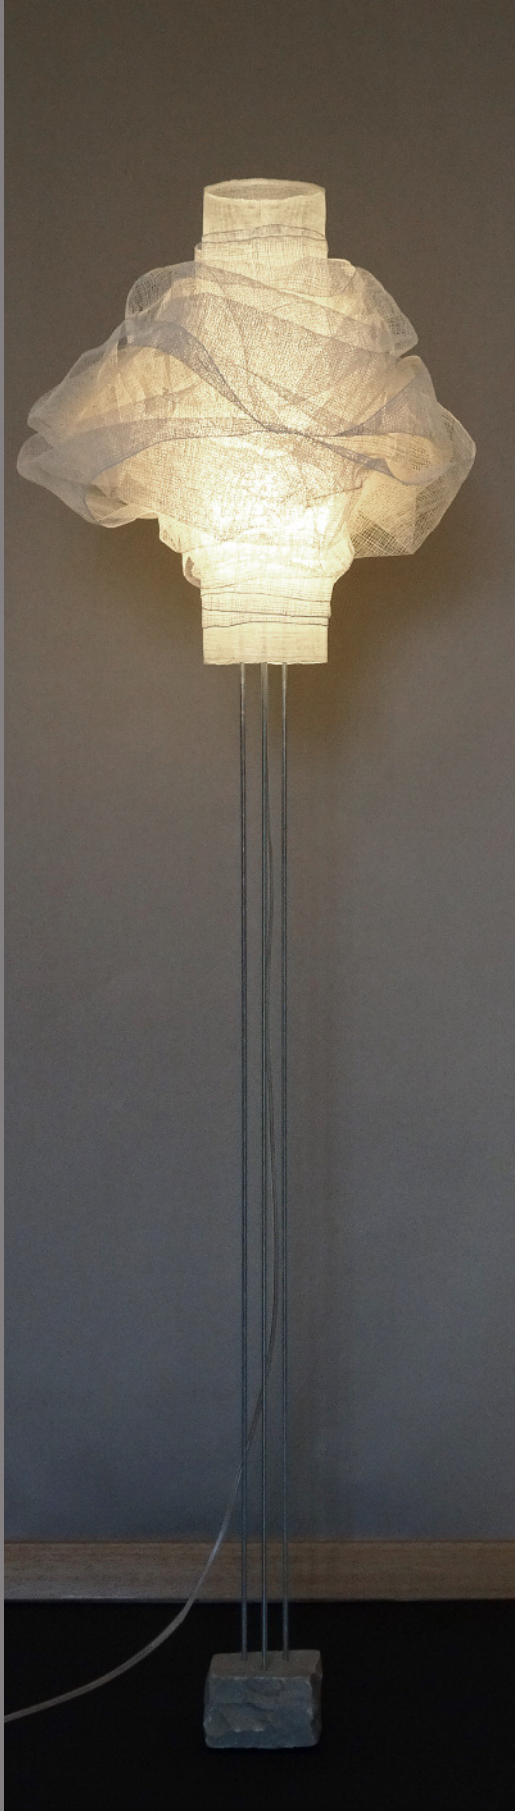

les danseuses