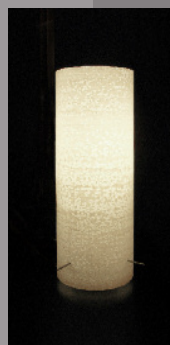

plastique peint | texturé
grandes pendues,
petites et big posées