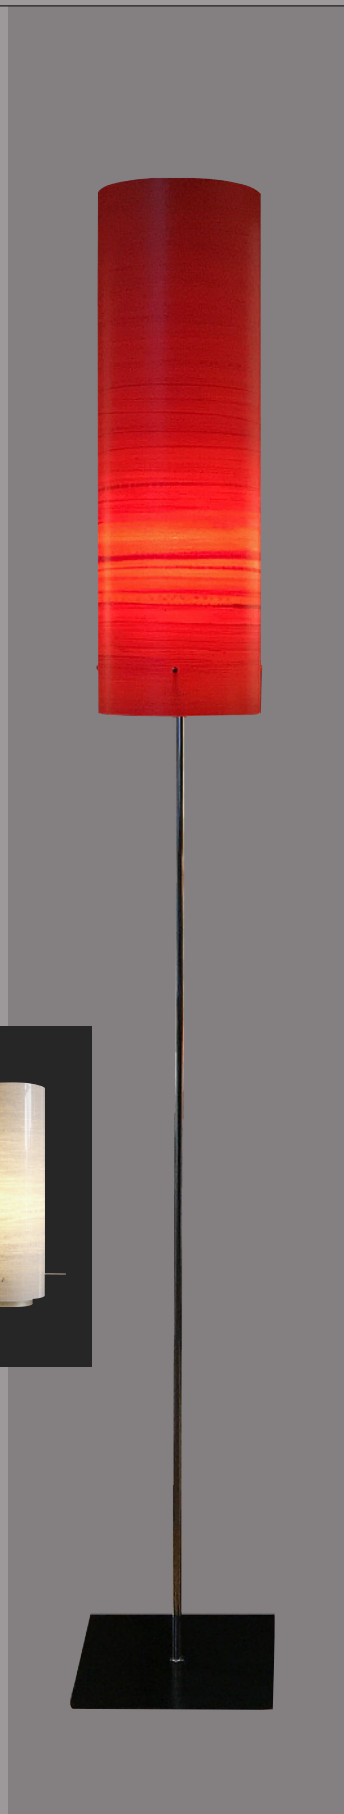

## peintures matériaux et dimensions

---

abat-jour	PET ou PVC peint et texturé
structure pied   posées plaque   perchées tige	métal soudé bois-métal acier   côté 20 cm inox
culot E14   E27	ampoule LED

modèles uniques  
couleurs et dimensions variables

pour indication

les petites	diamètre ~ 8 cm hauteur ~ 22 cm
les grandes	diamètre ~ 11 cm hauteur ~ 31 cm
les big	diamètre ~ 15 cm hauteur ~ 51 cm
les perchées	diamètre ~ 15 cm hauteur totale 145 cm abat-jour ~ 50 cm

plastique peint  
perchées  
petites posées

plastique peint | texturé  
grandes pendues,  
petites et big posées

peintures  
détails et textures