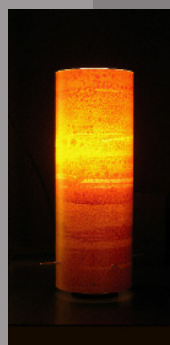

plastique peint | texturé
grandes pendues,
petites et big posées