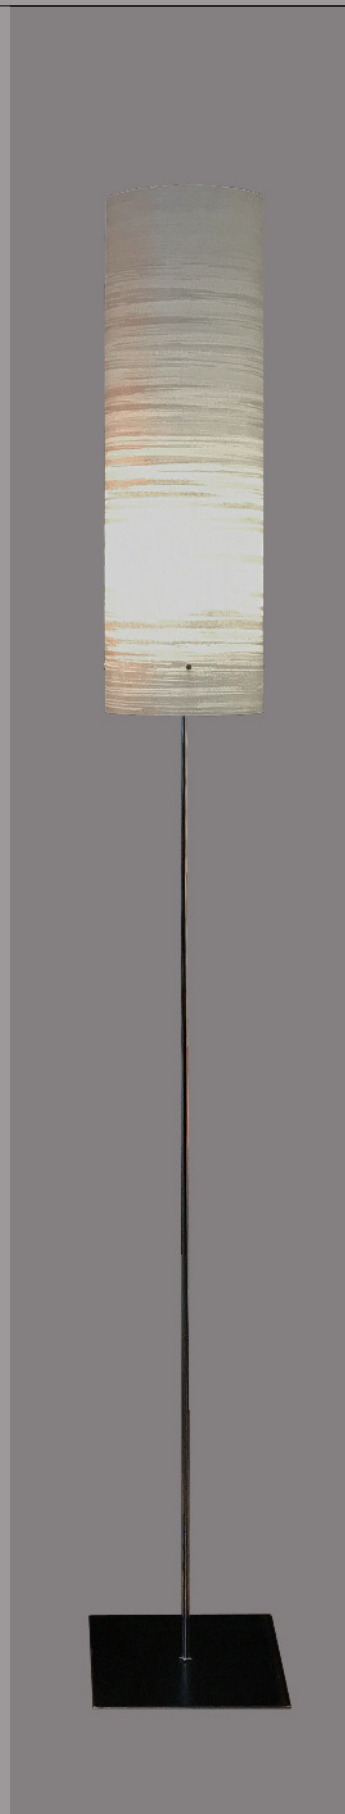

## peintures matériaux et dimensions

---

abat-jour	PET ou PVC peint et texturé
structure pied   posées plaque   perchées tige	métal soudé bois-métal acier   côté 20 cm inox
culot E14   E27	ampoule LED

modèles uniques  
couleurs et dimensions variables

pour indication

les petites	diamètre ~ 8 cm hauteur ~ 22 cm
les grandes	diamètre ~ 11 cm hauteur ~ 31 cm
les big	diamètre ~ 15 cm hauteur ~ 51 cm
les perchées	diamètre ~ 15 cm hauteur totale 145 cm abat-jour ~ 50 cm

plastique peint  
perchées  
petites posées

plastique peint | texturé  
grandes pendues,  
petites et big posées

peintures  
détails et textures