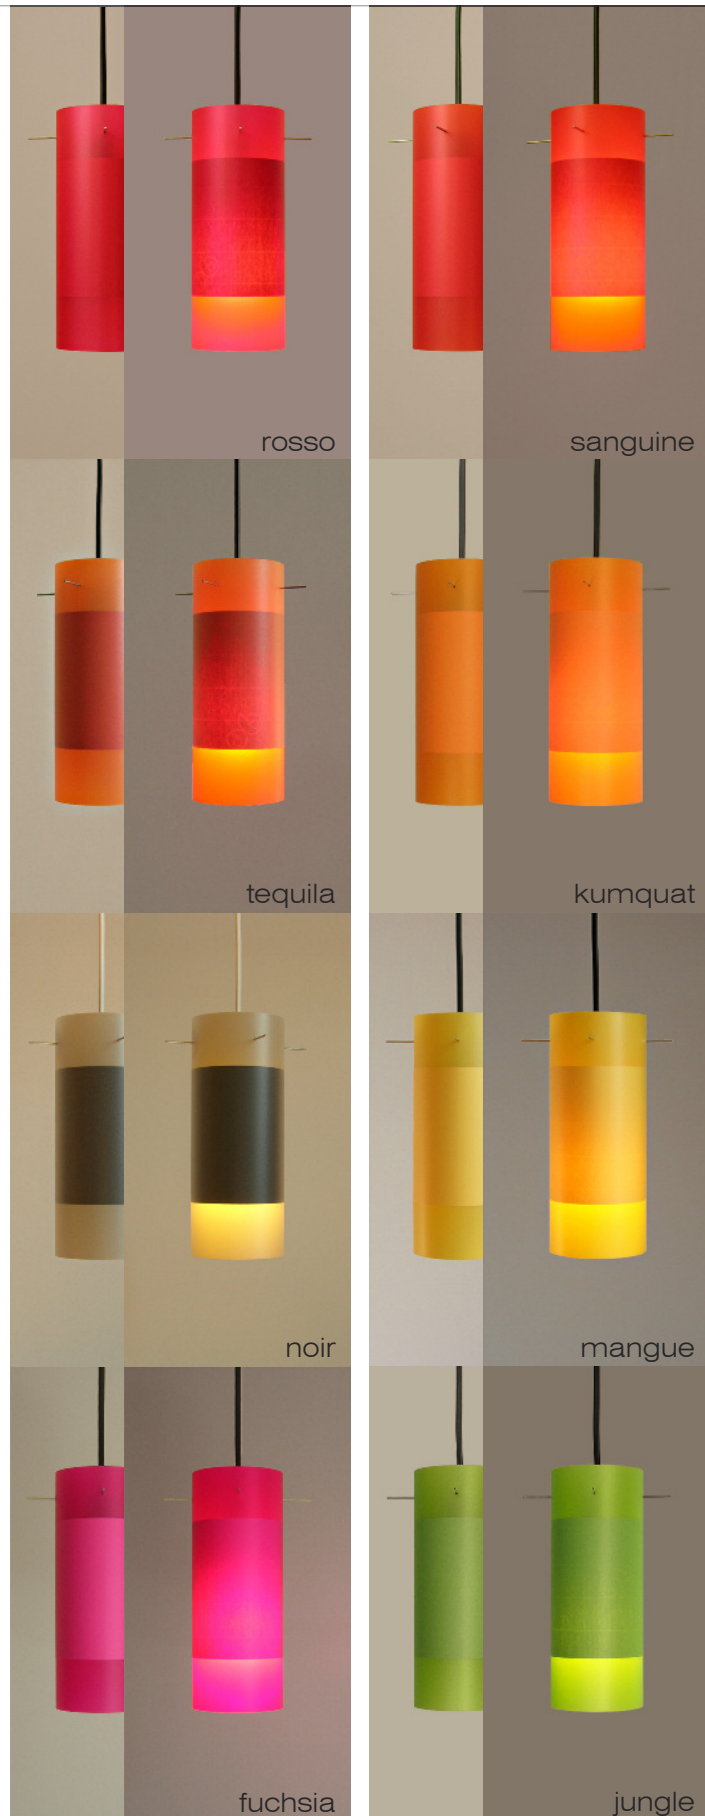

ylune
les pendues

pendues
matériaux et dimensions

abat-jour
structure
fil

papier - plastique
métal
longueur 2 mètres

petites

hauteur ~ 21 cm
diamètre ~ 8 cm
culot E14

grandes

hauteur ~ 30 cm
diamètre ~ 11 cm
culot E27

petites pendues
colorées

petites pendues
colorées

petites pendues
colorées
les orientales

zar

petites pendues
colorées
les gourmandes

cannelle

din'

bordeaux

nour

curry

petites pendues
dessinées
les baigneuses

petites pendues
dessinées
les robes d'été

petites pendues
imprimées

petites pendues
imprimées

petites pendues
découpées

petites pendues
découpées

petites pendues
découpées

petites pendues
peintes
les mousses

petites pendues
peintes
les mousses

les lignes de terre
petites pendues
colorées
peintes
dessinées

grandes pendues
dessinées
les baigneuses

grandes pendues
découpées