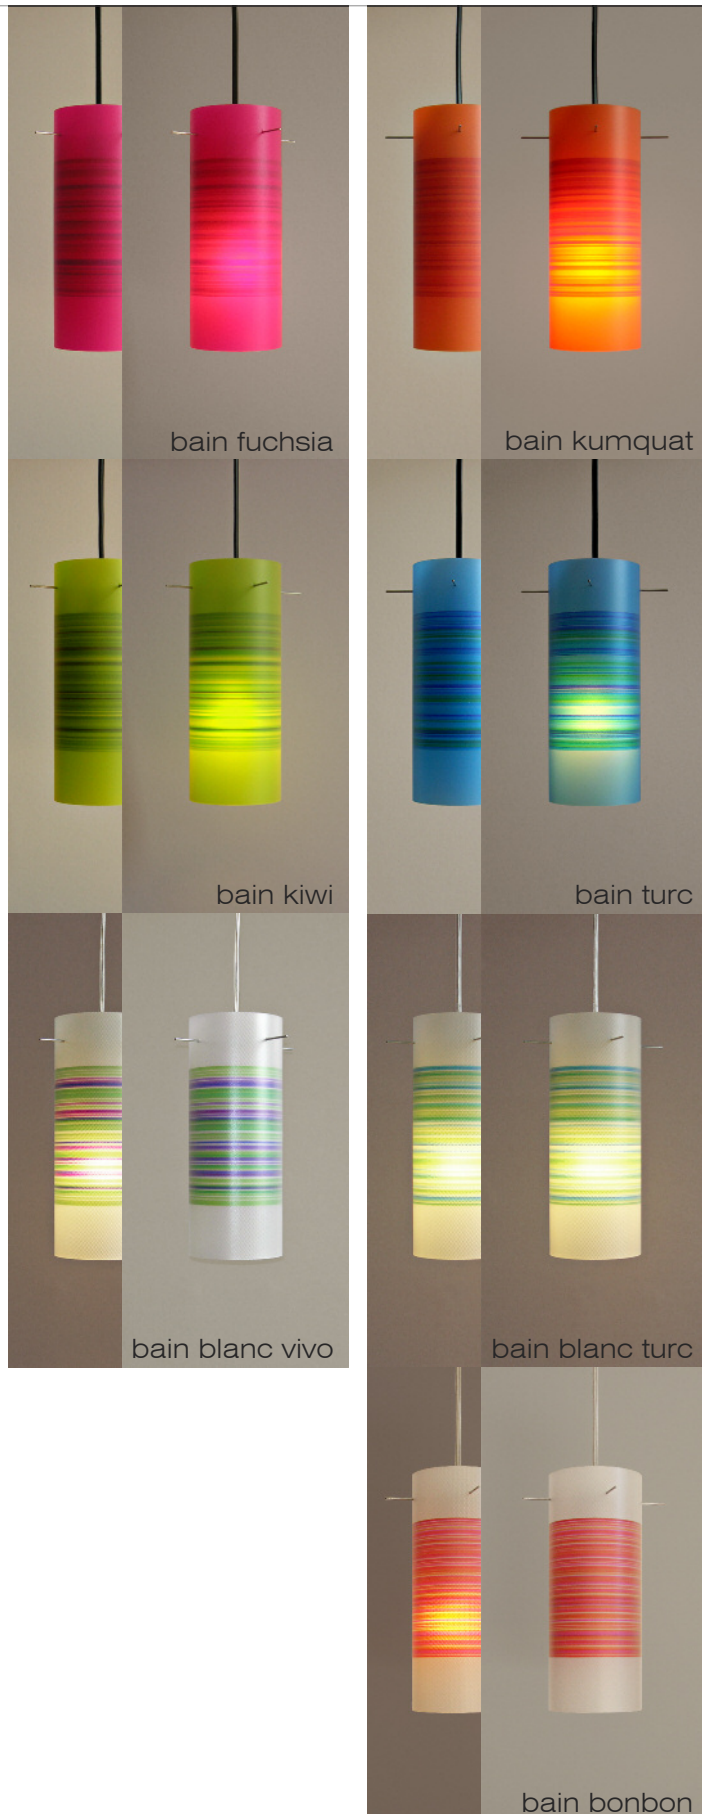

ylune
les pendues

pendues
matériaux et dimensions

abat-jour
structure
fil

papier - plastique
métal
longueur 2 mètres

petites

hauteur ~ 21 cm
diamètre ~ 8 cm
culot E14

grandes

hauteur ~ 30 cm
diamètre ~ 11 cm
culot E27

petites pendues
colorées

petites pendues
colorées

petites pendues
colorées
les orientales

zar

petites pendues
colorées
les gourmandes

cannelle

din'

bordeaux

nour

curry

petites pendues
dessinées
les baigneuses

petites pendues
dessinées
les robes d'été

petites pendues
imprimées

petites pendues
imprimées

petites pendues
découpées

petites pendues
découpées

petites pendues
découpées

petites pendues
peintes
les mousses

petites pendues
peintes
les mousses

les lignes de terre
petites pendues
colorées
peintes
dessinées

grandes pendues
dessinées
les baigneuses

grandes pendues
découpées