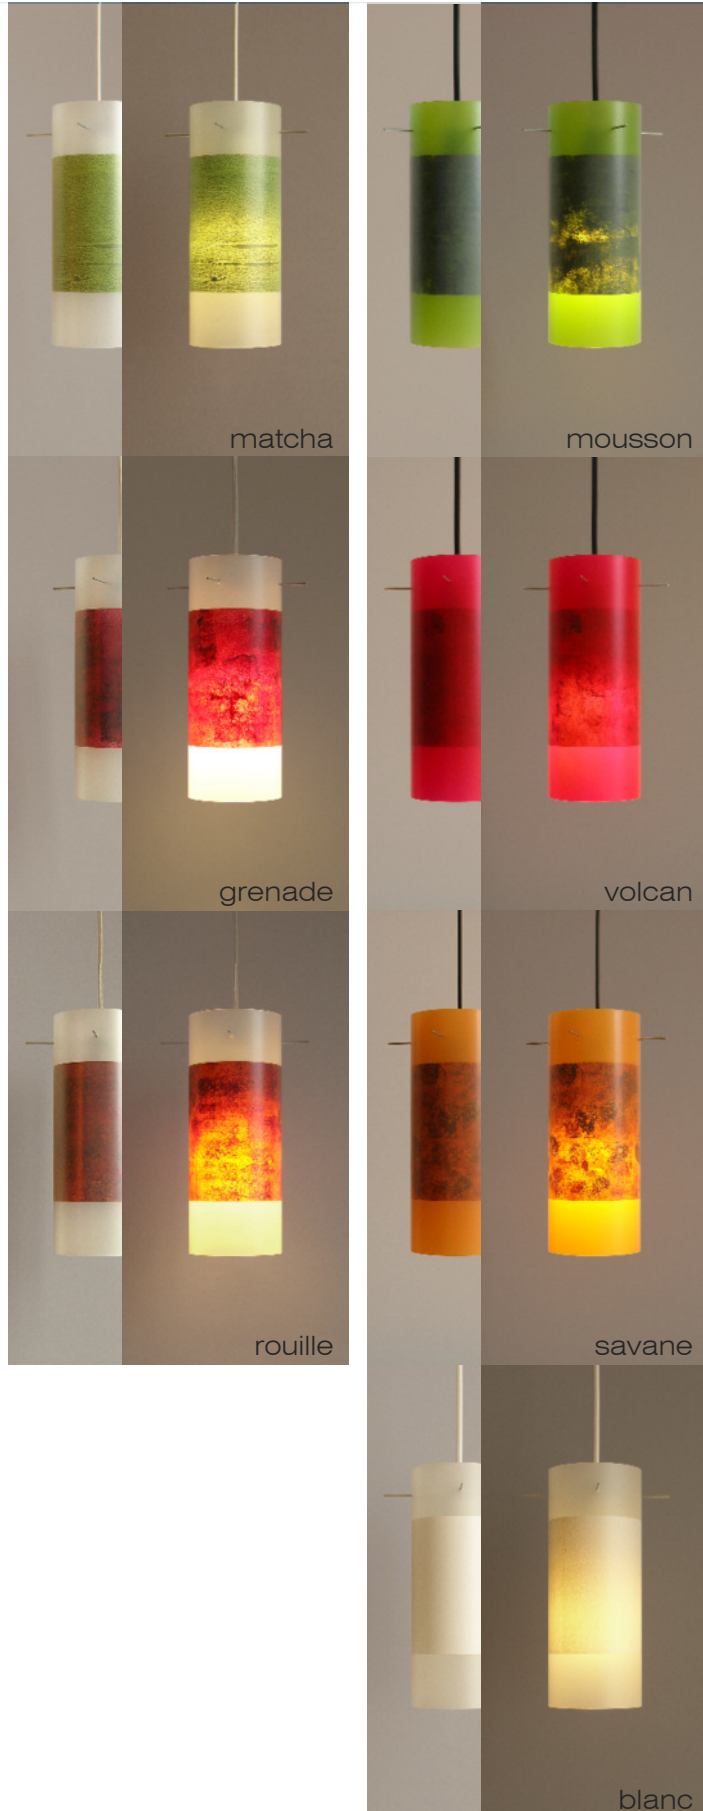

ylune
les pendues

pendues
matériaux et dimensions

abat-jour
structure
fil

papier - plastique
métal
longueur 2 mètres

petites

hauteur ~ 21 cm
diamètre ~ 8 cm
culot E14

grandes

hauteur ~ 30 cm
diamètre ~ 11 cm
culot E27

petites pendues
colorées

petites pendues
colorées

petites pendues
colorées
les orientales

zar

petites pendues
colorées
les gourmandes

cannelle

din'

bordeaux

nour

curry

petites pendues
dessinées
les baigneuses

petites pendues
dessinées
les robes d'été

petites pendues
imprimées

petites pendues
imprimées

petites pendues
découpées

petites pendues
découpées

petites pendues
découpées

petites pendues
peintes
les mousses

petites pendues
peintes
les mousses

les lignes de terre
petites pendues
colorées
peintes
dessinées

grandes pendues
dessinées
les baigneuses

grandes pendues
découpées