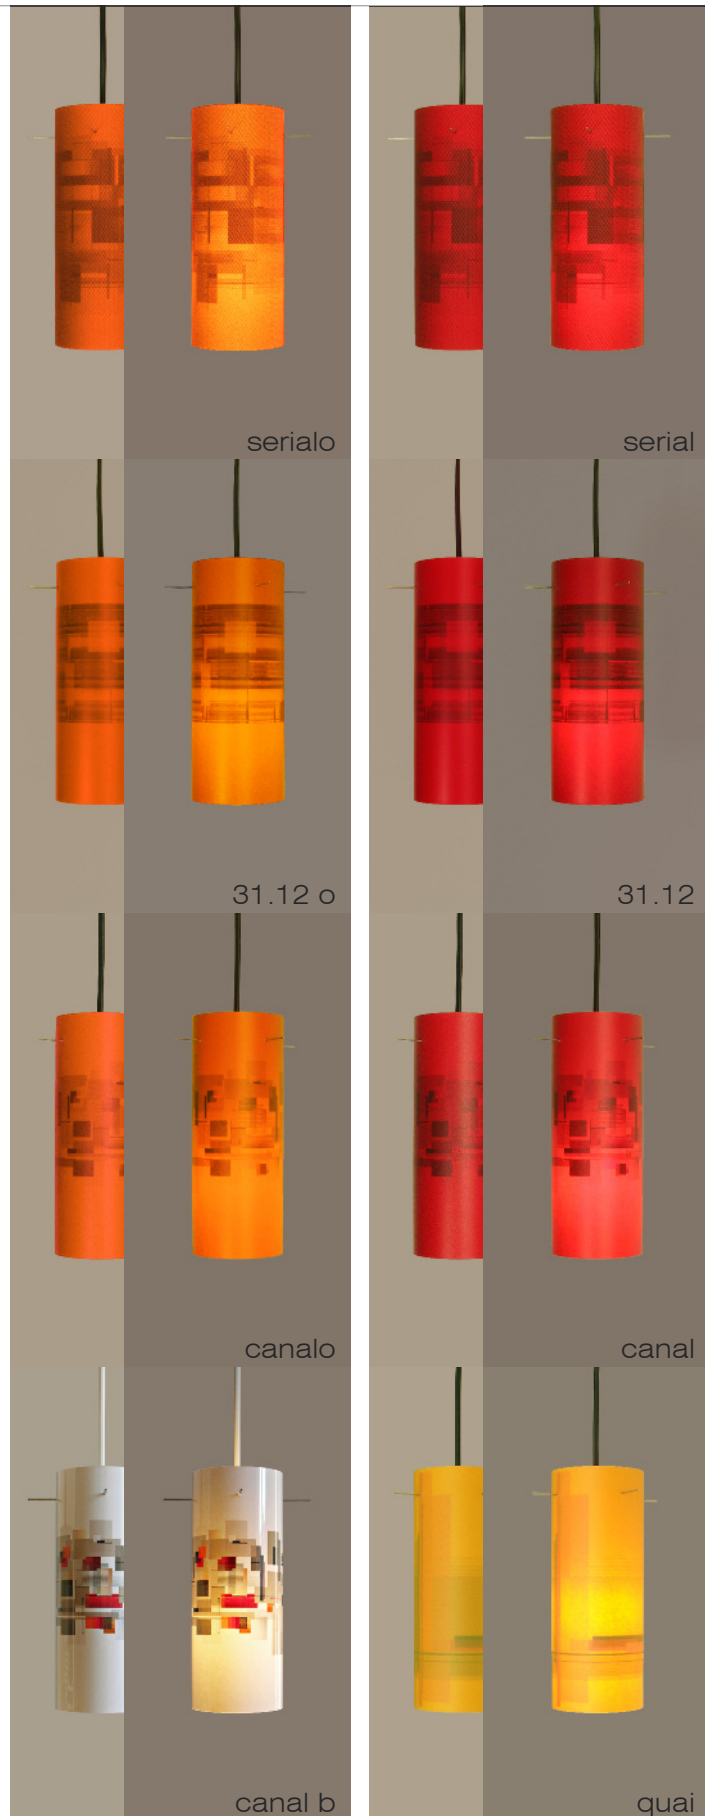

ylune
les pendues

pendues
matériaux et dimensions

abat-jour
structure
fil

papier - plastique
métal
longueur 2 mètres

petites

hauteur ~ 21 cm
diamètre ~ 8 cm
culot E14

grandes

hauteur ~ 30 cm
diamètre ~ 11 cm
culot E27

nour

curry

petites pendues
dessinées
les baigneuses

petites pendues
dessinées
les robes d'été

petites pendues
imprimées

petites pendues
imprimées

petites pendues
découpées

petites pendues
découpées

petites pendues
découpées

petites pendues
peintes
les mousses

petites pendues
peintes
les mousses

les lignes de terre
petites pendues
colorées
peintes
dessinées

grandes pendues
dessinées
les baigneuses

grandes pendues
découpées

grandes pendues
peintes
les mousses

les lignes de terre
grandes pendues
dessinées
peintes

grandes pendues
dessinées
les robes d'été