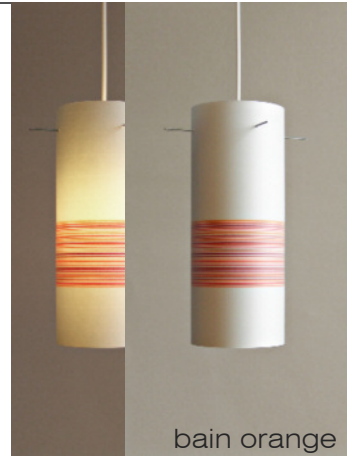

ylune
les pendues

pendues
matériaux et dimensions

abat-jour
structure
fil

papier - plastique
métal
longueur 2 mètres

petites

hauteur ~ 21 cm
diamètre ~ 8 cm
culot E14

grandes

hauteur ~ 30 cm
diamètre ~ 11 cm
culot E27

nour

curry

petites pendues
dessinées
les baigneuses

petites pendues
dessinées
les robes d'été

petites pendues
imprimées

petites pendues
imprimées

petites pendues
découpées

petites pendues
découpées

petites pendues
découpées

petites pendues
peintes
les mousses

petites pendues
peintes
les mousses

les lignes de terre
petites pendues
colorées
peintes
dessinées

grandes pendues
dessinées
les baigneuses

grandes pendues
découpées

grandes pendues
peintes
les mousses

les lignes de terre
grandes pendues
dessinées
peintes

grandes pendues
dessinées
les robes d'été