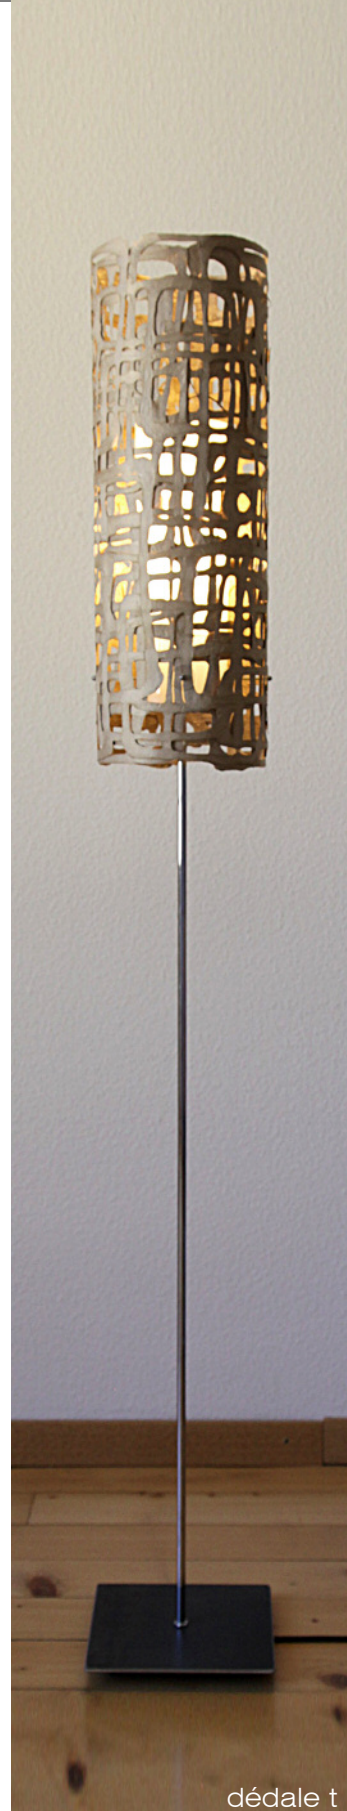

ylune
les ananas

les ananas

matériaux et dimensions *

abat-jour extérieur	fibres d'ananas diamètre 18 cm hauteur 50 80cm
abat-jour intérieur	polyester blanc
structure pied - posés plaque - perchés tige	métal soudé bois-métal acier côté 20 cm inox
culot E27	ampoule LED 9.5 W - 810 lm
les posés	hauteur totale 52 cm abat-jour 50 cm
les perchés	hauteur totale 150 cm abat-jour 50 cm
les perchés longs	hauteur totale 130 cm abat-jour 80 cm
les pendus	hauteur totale 50 cm longueur de fil à choix
les pendus longs	hauteur totale 80 cm longueur de fil à choix

* variations de tailles de couleurs et de textures inhérentes au caractère naturel de la fibre ainsi qu'au processus artisanal de fabrication

les posés

dédale t

dédale b

barcelone b

barcelone f

les posés

gitane b

gitane g

mangrove

ricochets

les perchés

dédale b

dédale t

les perchés

barcelone f