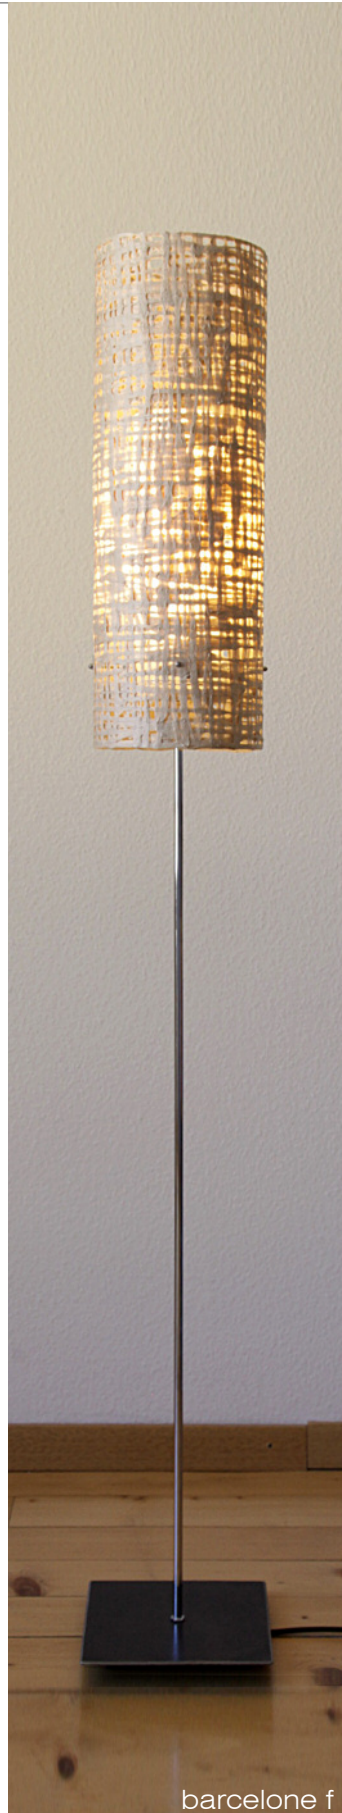

les perchés

barcelone f